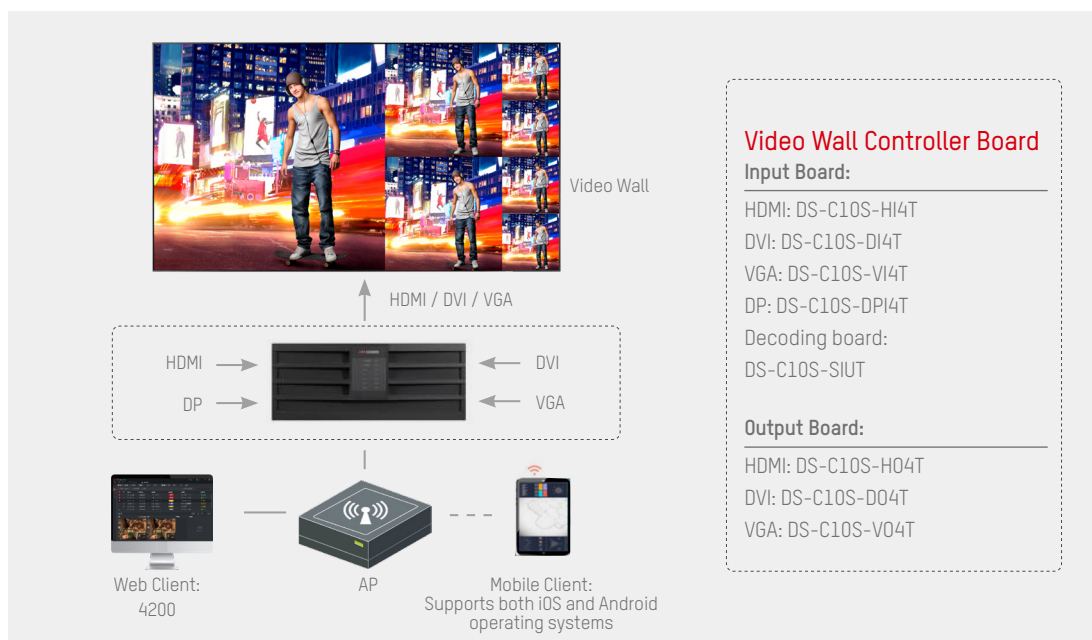

# VIDEO WALL CONTROLLER