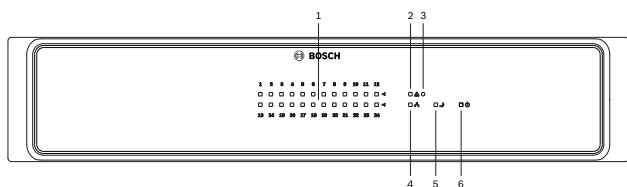

Přehled systému

1. 1 Světelný indikátor stavu zóny
2. 2 Světelný indikátor upozornění na obecnou poruchu
3. 3 Zapuštěné tlačítko

1. 4 Světelný indikátor sítě
2. 5 Světelný indikátor pohotovostního režimu
3. 6 Světelný indikátor napájení