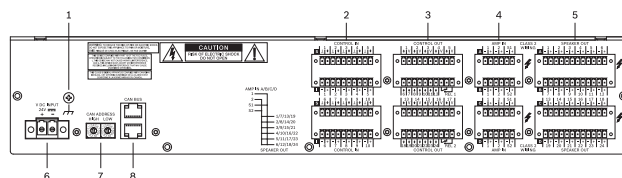

Směrovač PVA-4R24 pro 24 zón umožňuje rozšířit zóny systému PAVIRO. Směrovač PVA-4R24 přidává do systému 24 zón, 20 GPI, 24 GPO a 2 řídicí relé a jeho řízení a dohlížení probíhá skrze sběrnici CAN pomocí řídicí jednotky PVA-4CR12. K jedné řídicí jednotce lze připojit až 20 externích směrovačů. Jeden směrovač zvládne zatížení reproduktoru až 4 000 W. Maximální zatížení jedné zóny je 500 W.

## Přehled systému

- 1 Světelný indikátor stavu zóny
- 2 Světelný indikátor upozornění na obecnou poruchu
- 3 Zapuštěné tlačítko

- 4 Světelný indikátor sítě
- 5 Světelný indikátor pohotovostního režimu
- 6 Světelný indikátor napájení

- 1 Zemnicí šroub
- 2 Porty CONTROL IN
- 3 Porty CONTROL OUT
- 4 Porty AMP IN
- 5 Porty SPEAKER OUT
- 6 Vstup napájení stejnosměrným proudem
- 7 Přepínač CAN ADDRESS
- 8 Port sběrnice CAN BUS

### Technické specifikace

Směrovač PVA-4R24 pro 24 zón	Směrovač PAVIRO doplněný o směrování a dohled
Audiovstupy (100 V)	AMP IN: 4 × port s 6 vývody
• Maximální napětí	120 V <sub>efektivní</sub>
• Maximální proud	7,2 A
• Maximální výkon	500 W
Audiovýstupy (100 V)	SPEAKER OUT: 4 × port se 12 vývody
• Maximální napětí	120 V <sub>efektivní</sub>
• Maximální proud	7,2 A
• Maximální výkon	500 W
CONTROL IN	4 × 10pólový port
• Řídicí vstupy	<ul style="list-style-type: none"> <li>• 10 vstupů pod dohledem (0–24 V, U<sub>max</sub> = 32 V)</li> <li>• 10 izolovaných vstupů (nízký: U ≤ 5 V stejn.; vysoký: U ≥ 10 V stejn., U<sub>max</sub> = 32 V)</li> </ul>
CONTROL OUT	4 × 10pólový port
• Řídicí výstupy	24 výstupů pro nízký výkon (otevřený kolektor, U <sub>max</sub> = 32 V, I <sub>max</sub> = 40 mA)