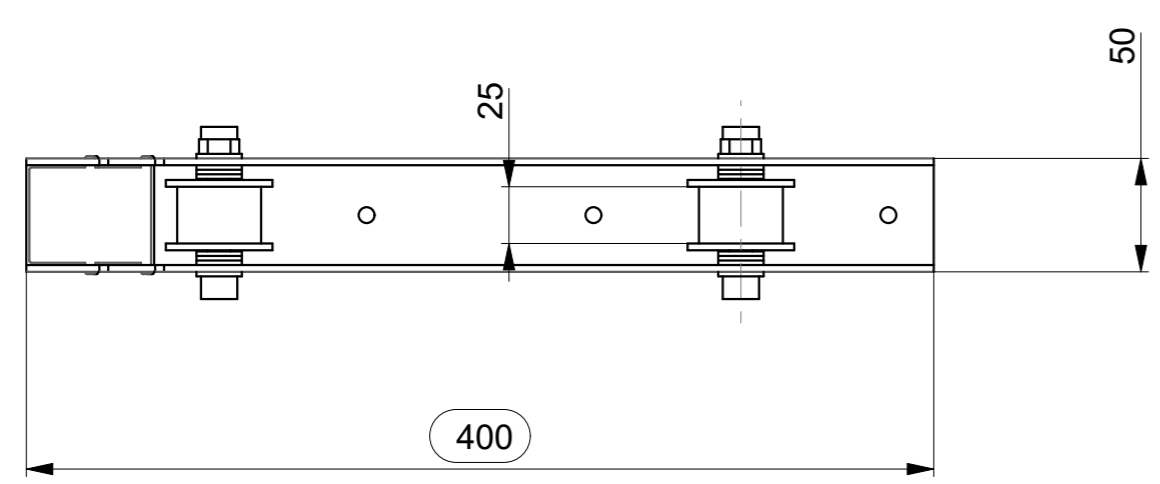

1:2  
SADA = 2 KS

ODVIJEK KABELOVÝCH BUBNU - TYP "SINGLE"  
 ST3015\_2017  
 NOSNOST 100 Kg /sada  
 VÁHA CA. 4 Kg / sada