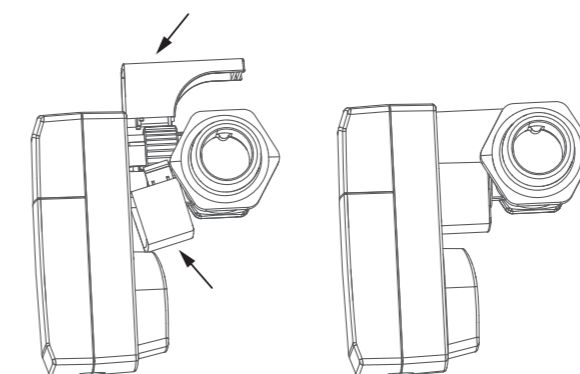

! Po zatrzasknięciu górnej i dolnej obudowy na miejscu, części nie można rozdzielić.

Pokyny k likwidaci

- Zařízení nevyhazujte do domovního odpadu! Elektronická zařízení musí být zlikvidována v souladu s předpisy o nakládání s elektrickým a elektronickým odpadem prostřednictvím místních sběrných míst pro elektronický odpad.

Oznakowanie CE jest oznakowaniem ogólnodostępnym, przeznaczonym wyłącznie dla władz i nie oznacza żadnej gwarancji działania.

W przypadku pytań technicznych dotyczących urządzenia należy skontaktować się z naszą pomocą techniczną lub specjalistycznym sprzedawcą.

SK

Funkcie

Ochrana proti demontáži Homematic IP chrání proti krádeži a neoprávněné demontáži Termostatické hlavice Compact (HmIP-eTRV-C).

Ochrana proti demontáži je ideálna pre použitie vo verejných priestoroch alebo kancelárskych budovách a je možné ju ľahko bez-nástrojovo namontovať na ventil radiátora.

Kompletnú technickú dokumentáciu a aktualizácie nájdete vždy na našom webe: /www.safehome.systems

Montáž

! Pred tým než uvediete Vaše zariadenia Homematic IP do prevádzky si pozorne prečítajte tento návod. Dobré ho uschovajte pre možné neskoršie použitie. Pokiaľ zariadenie prenecháte na používanie iným osobám, predajte im aj tento návod.

! Súbežne s týmto návodom na montáž dodržujte rovnako aj instalačné pokyny a bezpečnostné informácie uvedené v návode na obsluhu Homematic IP Termostatickej hlavice - Compact (HmIP-eTRV-C).

- Nasadte horný (A) a dolný (C) plášť cez prevlečnú maticu už namontovanej termostatickej hlavice a nechajte diely do seba zapadnúť (B).