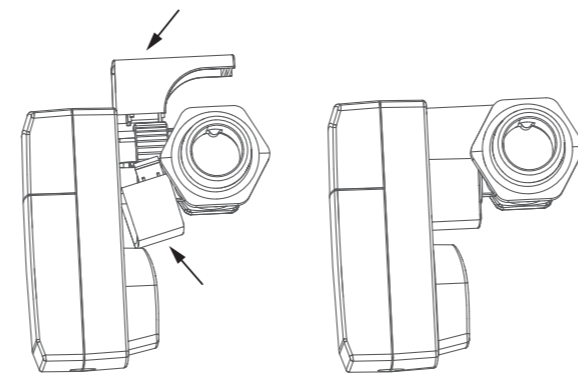

Montáž

! Před zprovozněním Vašich zařízení Homematic IP si pečlivě přečtěte tento návod. Dobře jej uschovejte pro možné pozdější použití. Pokud zařízení přenecháte k používání jiným osobám, předajte jim i tento návod.

! Souběžně s tímto návodem k montáži dodržujte rovněž i instalační pokyny a bezpečnostní informace uvedené v návodu k obsluze Homematic IP Termostatické hlavice - Compact (HmIP-eTRV-C).

- Nasadte horní (A) a dolní (C) plášť přes převlečnou matici již namontované termostatické hlavice a nechte díly do sebe zapadnout (B).

! Po zacvaknutí horního a dolního pláště již tyto díly nelze od sebe oddělit.

Pokyny k likvidaci

- Zařízení nevyhazujte do domovního odpadu! Elektronická zařízení musí být zlikvidována v souladu s předpisy o nakládání s elektrickým a elektronickým odpadem prostřednictvím místních sběrných míst pro elektronický odpad.

Označení CE je volnopredajné označenie, ktoré je určené výhradne úradom a nezahŕňa žiadnu garanciu vlastností.

Máte-li jakékoli technické dotazy ohledně zařízení, obraťte se na naši technickou podporu nebo našeho specializovaného prodejce.

PL

Funkcjonować

Zabezpieczenie przed demontażem Homematic IP chroni przed kradzieżą i nieautoryzowanym demontażem kompaktowej głowicy termostaticznej (HmIP-eTRV-C).

Zabezpieczenie przed demontażem jest idealne do stosowania w miejscach publicznych lub biurowcach i może być łatwo zamontowane bez użycia narzędzi na zaworze grzejnikowym.

Całą dokumentację techniczną i aktualizacje można zawsze znaleźć na naszej stronie internetowej: /www.safehome.systems

Montaż

! Przed uruchomieniem urządzeń Homematic IP należy dokładnie przeczytać niniejszą instrukcję. Należy ją dobrze przechowywać w celu wykorzystania w przyszłości. Jeśli pozostawiasz urządzenie do użytku innym osobom, przekaż im tę instrukcję.

! Oprócz niniejszej instrukcji montażu należy również przestrzegać wskazówek montażowych i informacji dotyczących bezpieczeństwa zawartych w instrukcji obsługi głowicy termostaticznej Homematic IP - Compact (HmIP-eTRV-C).

- Założyc górną (A) i dolną (C) obudowę na nakrętkę przelewową zamontowanej już głowicy termostaticznej i pozwolic na dopasowanie części do siebie (B).