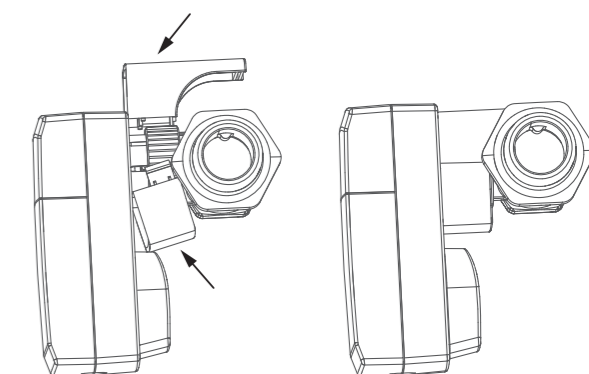

! Po zacvaknutí horného a dolného plásta už tieto diely nemožno od seba oddeliť.

Pokyny k likvidaci

- Zařízení nevyhazujte do domovního odpadu! Elektronická zařízení musí být zlikvidována v souladu s předpisy o nakládání s elektrickým a elektronickým odpadem prostřednictvím místních sběrných míst pro elektronický odpad.

Označenie CE je volnopredajné označenie, ktoré je určené výhradne úradom a nezahŕňa žiadnu garanciu vlastností.

Ak máte akékoľvek technické otázky ohľadom zariadenia, obraťte sa na našu technickú podporu alebo nášho špecializovaného predajcu.

Technické údaje/ Dane techniczne / Technické údaje

CZ	PL	SK	Hodnoty / Wartości / Hodnoty
Zkrácený název	Nazwa produktu	Skrácený názov zariadenia	HmIP-eTRV-C-TP
Provozní teplota okolí	Temperatura otoczenia	Teplota okolitého prostredia	0 až / do + 50 °C
Rozměry (ŠxVxH)	Wymiary (SxWxG)	Rozmery (ŠxVxH)	44 x 44 x 45 mm
Hmotnost (včetně baterie)	Waga (z bateriami)	Hmotnosť (vr. batérii)	14 g
Změna technických údajů vyhrazena // Zmiany techniczne zastrzeżone // Zmena technických údajov vyhradená.