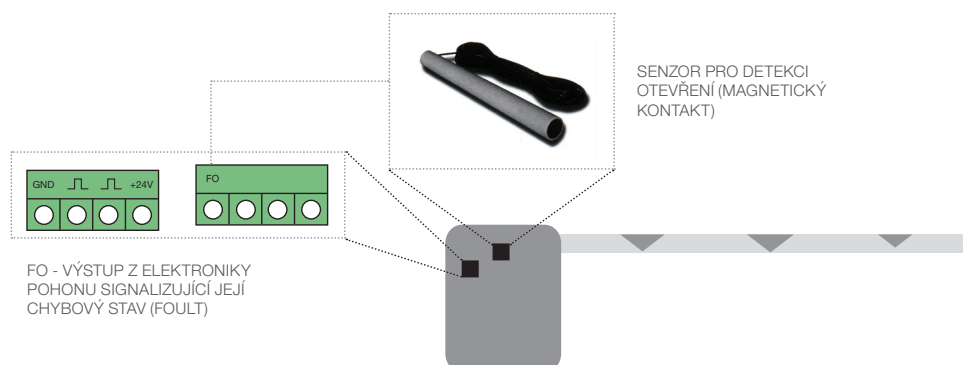

## SIGNALIZACE CHYBOVÉHO STAVU OVLÁDANÉHO ZAŘÍZENÍ

GSM relé ESIM120 okamžitě uvědomí správce systému pomocí SMS zprávy, nedojde-li k uzavření závory, brány apod. ve stanoveném čase.

Váš distributor  
produktů ELDES  
[www.express-alarm.cz](http://www.express-alarm.cz)

# ESIM120 SMARTGATE

Rozhraní ELDES Smart Gate znamená absolutní kontrolu nad zařízením ESIM120 pomocí Vašeho chytrého telefonu. Pomocí mobilní aplikace pro iOS nebo Android může každý uživatel otevírat bránu, dveře apod, správce systému pak může ve vyšší úrovni ovládání nastavovat přístupová práva jednotlivých uživatelů, programovat plánovače atd.