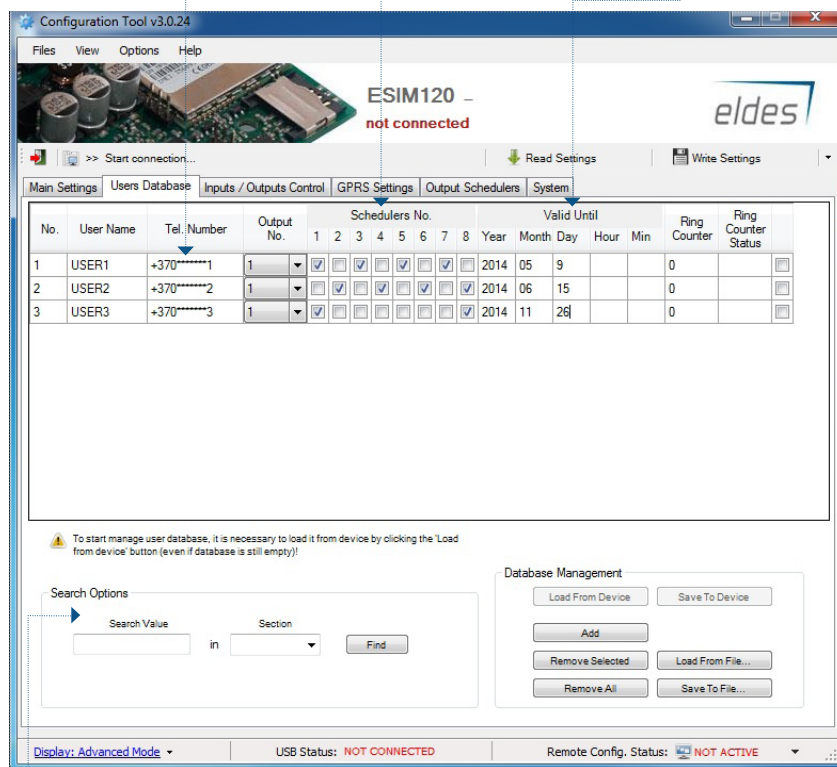

PROGRAMOVATELNÝ PLÁNOVAČ A KONFIGURAČNÍ SOFTWARE CONFIGURATION TOOL

Potřebujete, aby si vjezdovou bránu, vrata, vstupní dveře apod. mohli uživatelé otevřít jen v určitý čas nebo jen v určité dny? Není problém! Do zařízení lze naprogramovat až 8 různých časových plánů, které lze přidělit libovolným uživatelům. Ti pak budou mít povolen přístup jen tehdy, kdy si budete přát.

Potřebujete, zadat některého uživatele jen dočasně? Nebo chcete, aby směl vjet nebo vstoupit jen tolikrát, kolikrát určíte? Není problém! Libovolnému uživateli lze přidělit určité datum, nebo určitý počet aktivací. Po dosažení nastavené hodnoty je uživatel automaticky vymazán.

Zadejte tel. číslo uživatele

V případě potřeby nastavte uživateli příslušný plánovač, který upraví jeho oprávnění

V případě potřeby nastavte datum, po kterém má být uživatel automaticky vymazán

Zde můžete vyhledávat, přidávat nebo mazat telefonní čísla uživatelů