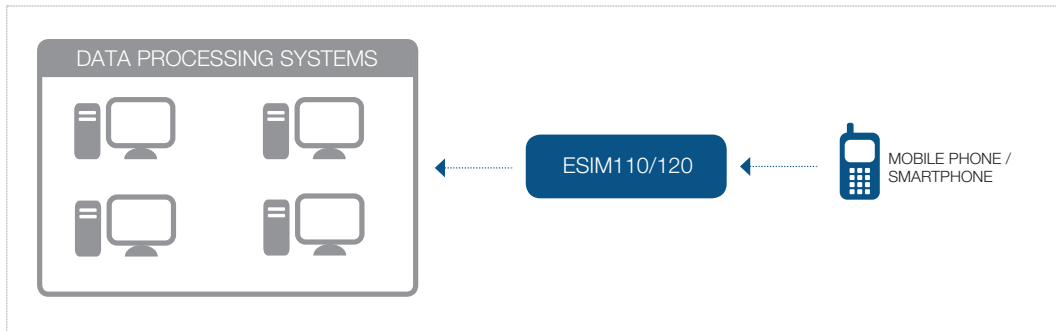

ESIM120

GSM RELÉ

PŘÍKLADY POUŽITÍ

RESTART POČÍTAČŮ, SERVERŮ APOD.