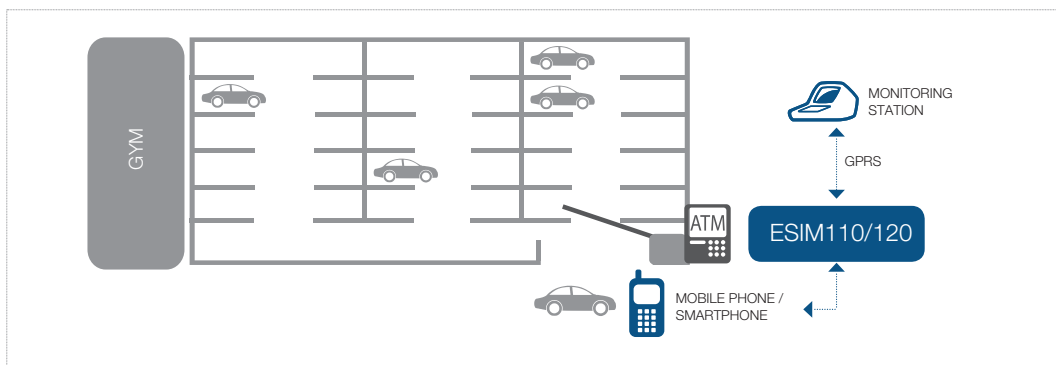

SLEDOVÁNÍ VYTÍŽENOSTI PARKOVIŠTĚ