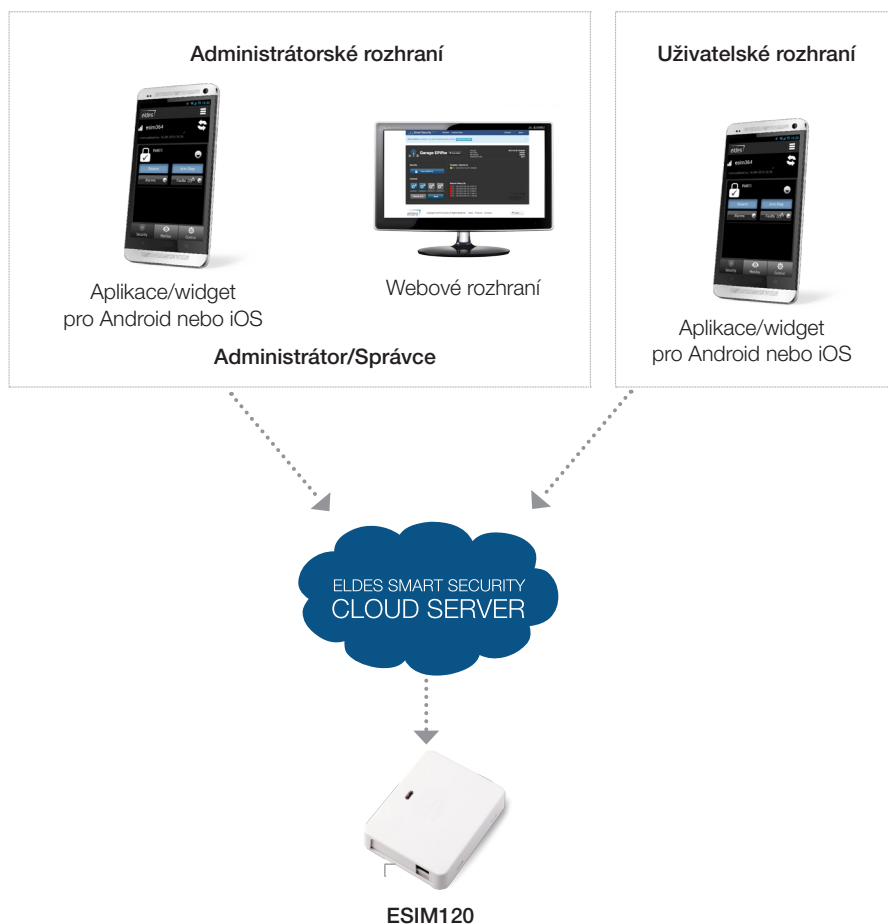

ESIM120 SMARTGATE

Rozhraní ELDES Smart Gate znamená absolutní kontrolu nad zařízením ESIM120 pomocí Vašeho chytrého telefonu. Pomocí mobilní aplikace pro iOS nebo Android může každý uživatel otevírat bránu, dveře apod, správce systému pak může ve vyšší úrovni ovládání nastavovat přístupová práva jednotlivých uživatelů, programovat plánovače atd.

TECHNICKÉ SPECIFIKACE

Max. počet administrátorů **5**

Max. počet uživatelů **2000**

Podporované platformy OS **iOS, Android**

Váš distributor
produktů ELDES
www.express-alarm.cz