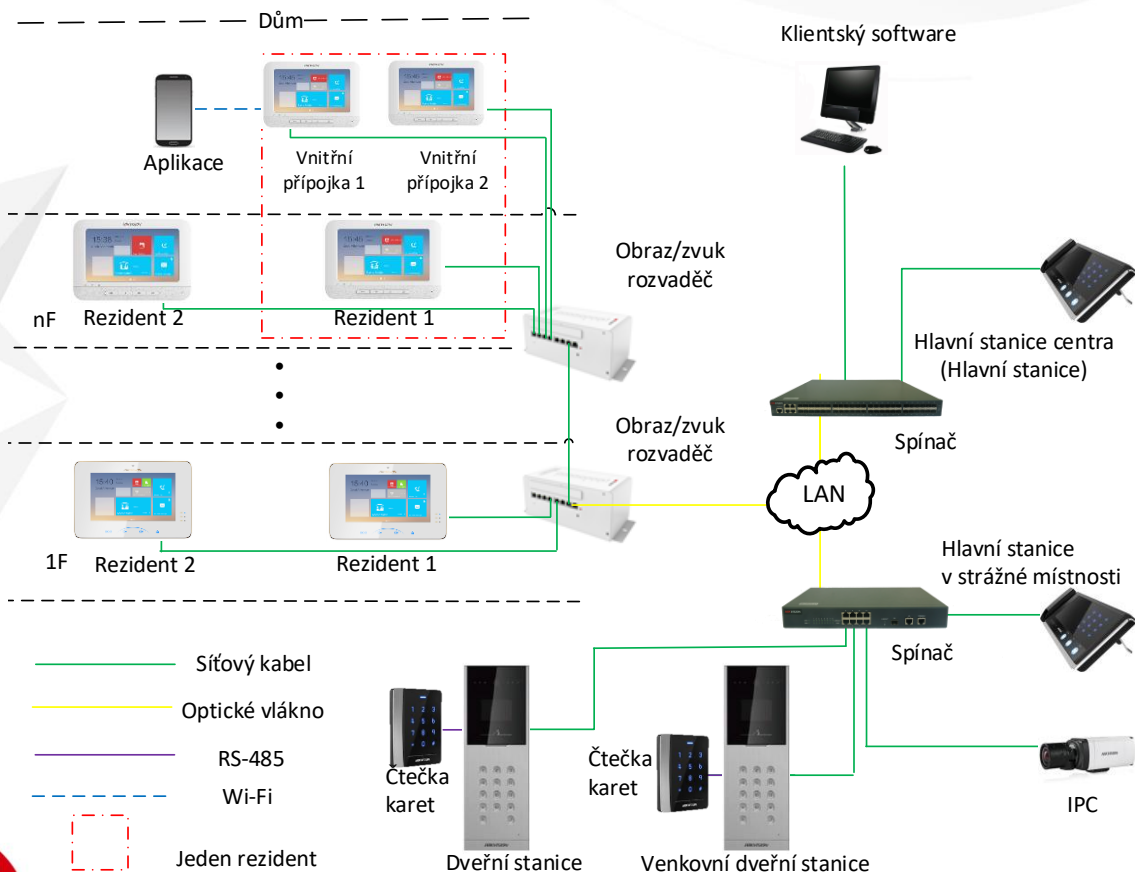

Typická aplikace