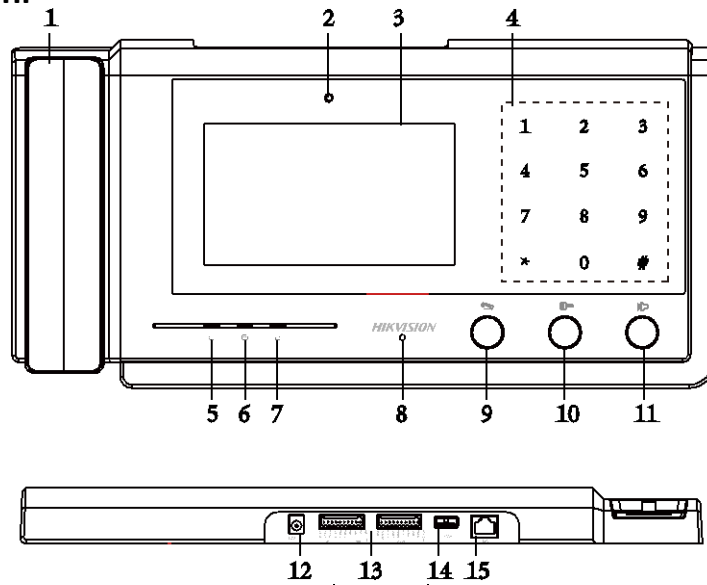

Vzhled a rozhraní

Index	Popis	Index	Popis
1	Telefon	9	Tlačítko Přijmout/odmítnout
2	Vestavěná kamera	10	Tlačítko odemknutí
3	Obrazovka s LCD displejem	11	Tlačítko reproduktoru
4	Vytáčetí klávesnice	12	Napájení 12 VDC
5	Informační indikátor	13	Terminály
6	Indikátor alarmu	14	Rozhraní USB
7	Indikátor alarmu	15	Síťové rozhraní
8	Mikrofon		

Distributed by

Dostupný model

DS-KM8301

HIKVISION®

Headquarters

No.555 Qianmo Road, Binjiang District,
Hangzhou 310051, China
T +86-571-8807-5998
overseasbusiness@hikvision.com

Hikvision USA
T +1-909-895-0400
sales.usa@hikvision.com

Hikvision Italy
T +39-0438-6902
info.it@hikvision.com

Hikvision Singapore
T +65-6684-4718
sg@hikvision.com

Hikvision Africa
T +27 (0) 0351172
sale.africa@hikvision.com

Hikvision Europe
T +31-23-55-42-770
info.eu@hikvision.com

Hikvision France
T +33(0)1-85-330-450
info.fr@hikvision.com

Hikvision Oceania
T +61-2-8599-4233
salesau@hikvision.com

Hikvision Hong Kong
T +852-2151-1761

Hikvision Middle East
T +971-4-8816086
salesme@hikvision.com

Hikvision Spain
T +34-91-737-16-55
info.es@hikvision.com

Hikvision Canada
T +1-909-895-0400
sales.usa@hikvision.com

Hikvision Russia
T +7-495-669-67-99
sateru@hikvision.com

Hikvision Poland
T +48-22-460-01-50
poland@hikvision.com

Hikvision Korea
T +82-31-731-8841
sales.korea@hikvision.com

Hikvision India
T +91-22-28469900
sales@pramahikvision.com

Hikvision UK
T +01628-902140
support.uk@hikvision.com

Hikvision Brazil
T +55 11 3318-0050
Latam.support@hikvision.com