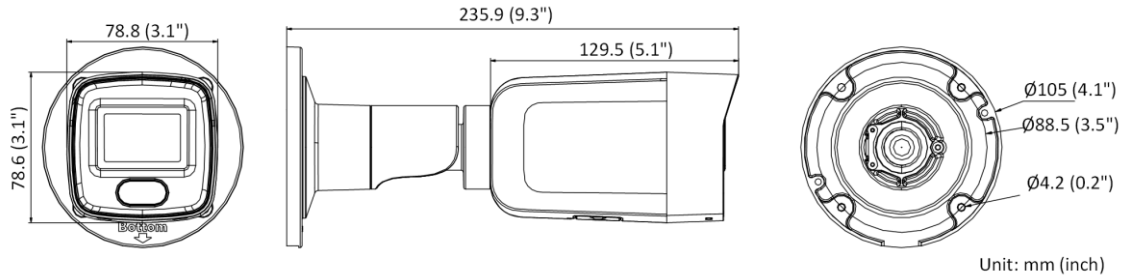

Protection

IP67 (IEC 60529-2013)

▪ **Available Model**

DS-2CD3027G2-LS (2.8/4/6 mm)

▪ **Dimension**

▪ **Accessory**

▪ **Optional**

DS-1275ZJ-SUS	DS-1276ZJ-SUS	DS-1280ZJ-S
Vertical Pole Mount	Corner Mount	Junction Box