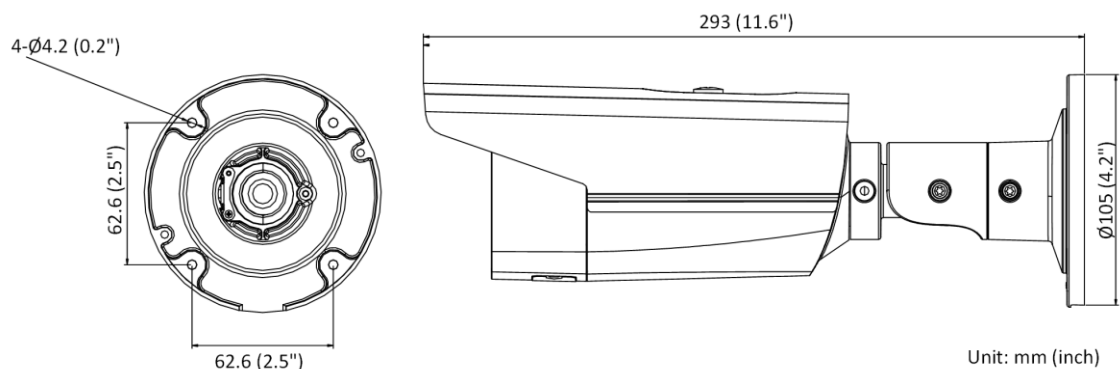

Power Supply	12 VDC $\pm$ 25%, reverse polarity protection PoE: 802.3af, Class 3
Power Consumption and Current	-2I: 12 VDC, 0.71 A, max. 8.5 W PoE (802.3af, 36 V to 57 V), 0.27 A to 0.17 A, max. 9.5 W -4I: 12 VDC, 1.0 A, max. 11.5 W PoE (802.3af, 36 V to 57 V), 0.35 A to 0.22 A, max. 12.5 W
Power Interface	$\varnothing$5.5 mm coaxial power plug
Material	Aluminum alloy body Sun shield, IR cover: plastic
Camera Dimension	$\varnothing$105 $\times$ 293 mm ($\varnothing$4.2" $\times$ 11.6")
Package Dimension	386 $\times$ 156 $\times$ 155 mm (15.2" $\times$ 6.2" $\times$ 6.2")
Camera Weight	Approx. 1070 g (2.4 lb.)
With Package Weight	Approx. 1589 g (3.5 lb.)
Approval	
EMC	FCC (47 CFR Part 15, Subpart B); CE-EMC (EN 55032: 2015, EN 61000-3-2: 2014, EN 61000-3-3: 2013, EN 50130-4: 2011 +A1: 2014); RCM (AS/NZS CISPR 32: 2015); IC (ICES-003: Issue 6, 2016); KC (KN 32: 2015, KN 35: 2015)
Safety	UL (UL 60950-1); CB (IEC 60950-1:2005 + Am 1:2009 + Am 2:2013); CE-LVD (EN 60950-1:2005 + Am 1:2009 + Am 2:2013); BIS (IS 13252(Part 1):2010+A1:2013+A2:2015)
Environment	CE-RoHS (2011/65/EU); WEEE (2012/19/EU); Reach (Regulation (EC) No 1907/2006)
Protection	IP67 (IEC 60529-2013)

▪ Available Model

DS-2CD2T23G2-2I (2.8/4/6 mm)

DS-2CD2T23G2-4I (2.8/4/6 mm)

▪ Dimension