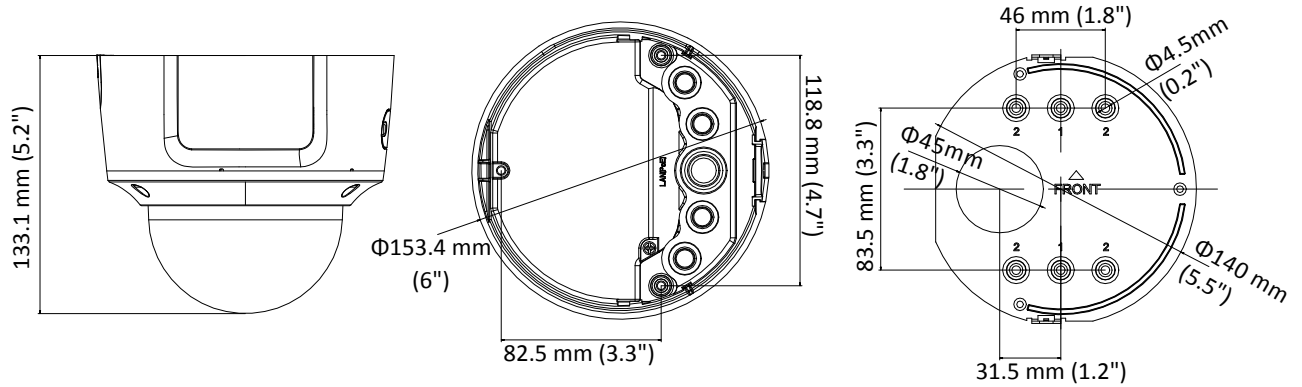

Available Model:

DS-2CD2783G0-IZS(2.8 to 12 mm)

Dimensions

Accessories

DS-1471ZJ-155
Pendant Mount

DS-1473ZJ-155
Wall Mount

DS-1475ZJ-SUS
Vertical Pole Mount

DS-1476ZJ-SUS
Corner Mount