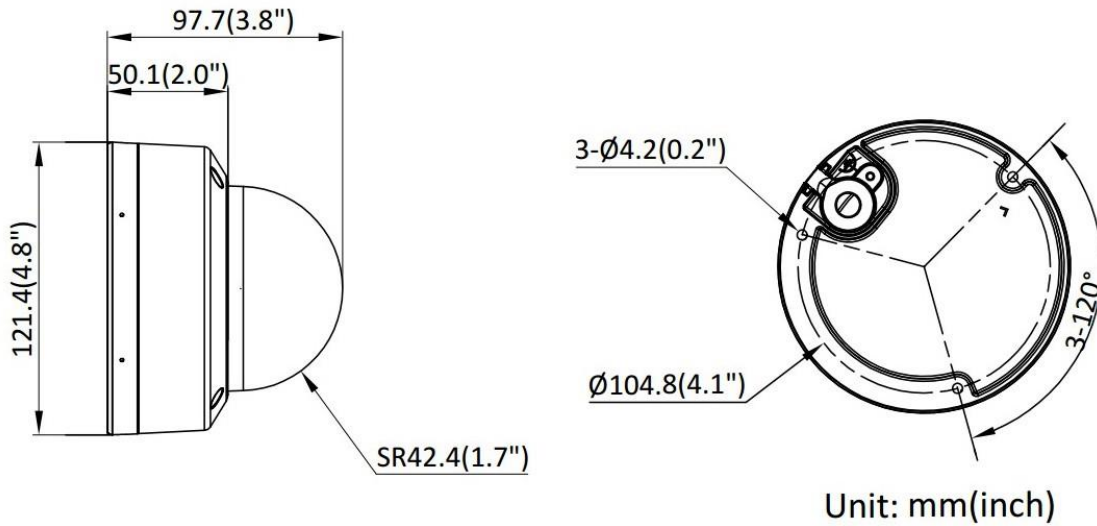

- DS-2CD1143G2-LIU(2.8mm)(UAE)/SNMP
- DS-2CD1143G2-LIU(2.8mm)(BAN Excel)SKD/JG
- DS-2CD1143G2-LIU(2.8mm)(T)
- DS-2CD1143G2-LIU(2.8mm)(PER Mercado)KIT
- DS-2CD1143G2-LIU(4mm)(UAE)/SNMP
- DS-2CD1143G2-LIU(2.8mm)(BLACK)
- DS-2CD1143G2-LIU/AB(4mm)
- DS-2CD1143G2-LIU/AB(2.8mm)

▪ **Dimension**

▪ **Accessory**

▪ **Optional**

DS-1272ZJ-120	DS-4221ZJ-WC	DS-1271ZJ-120	DS-1276ZJ-SUS	DS-1275ZJ-SUS
DS-220AZJ-145-WA	DS-220AZJ-130-WA	DS-1272ZJ-120B	DS-1280ZJ-DM46	DS-1275ZJ-S-SUS

▪ **Installation Methods**