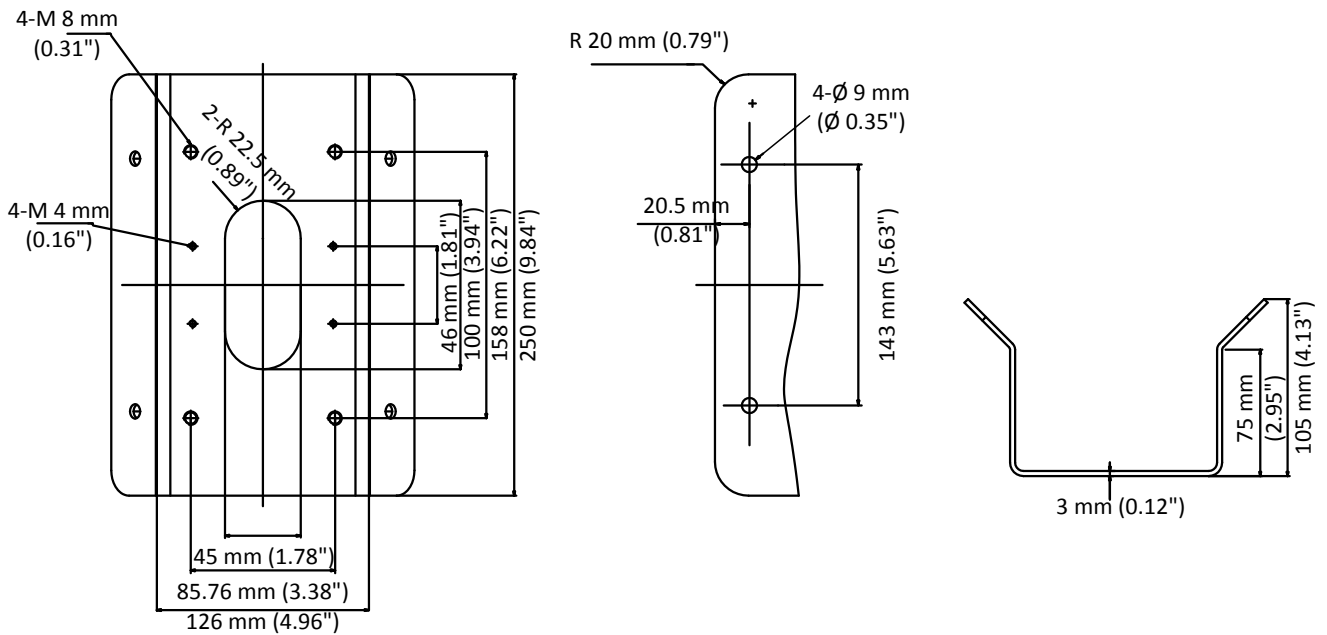

### Corner Mount

#### Dimension

#### Parameter

Model	DS-1476ZJ-Y
Parameters	Corner Mount
Appearance	Hikvision White
Material	SUS304
Dimension	250 mm × 126 mm × 105 mm (9.84" × 4.96" × 4.13")
Weight	Approx. 2280 g (5.03 lb.)